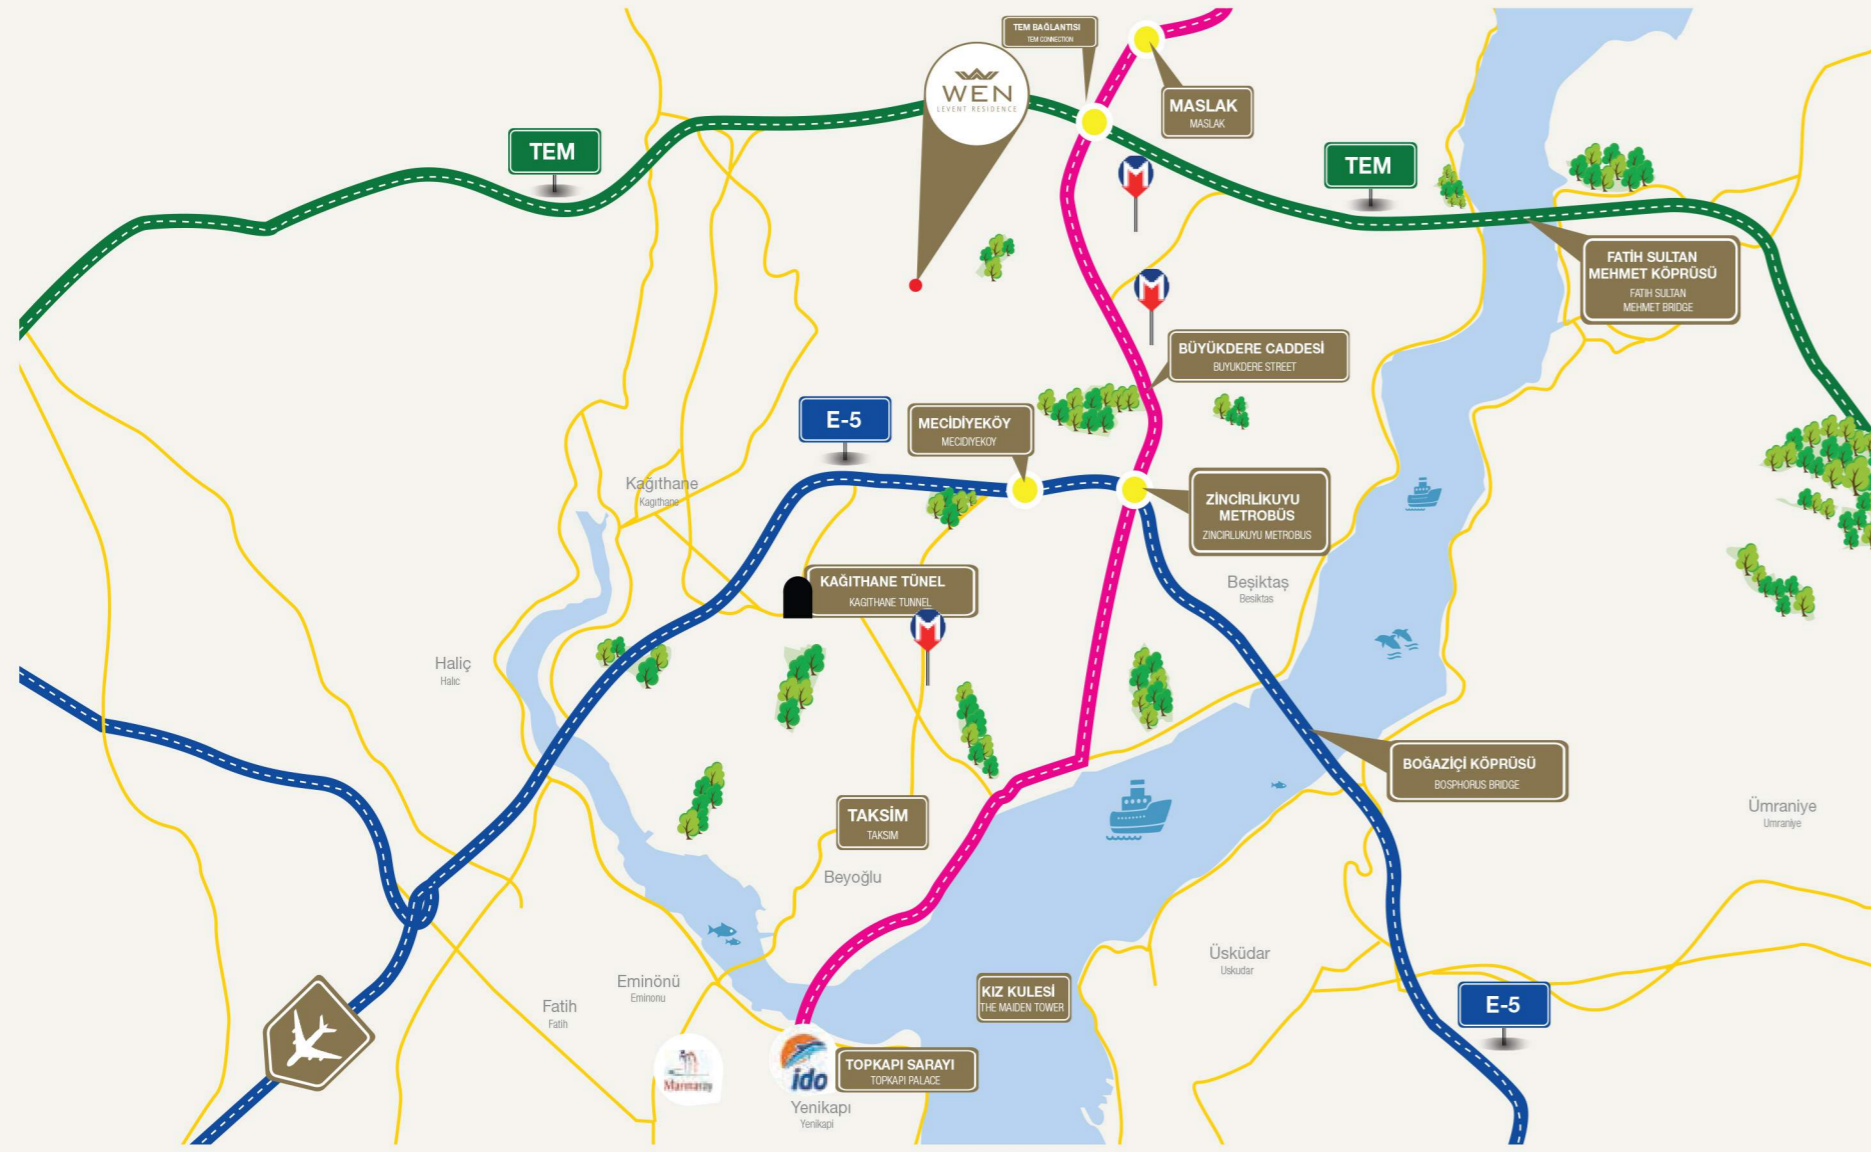

HER YERE KOLAY ULAŞMANIN RAHATLIĞI

Şehrin sunduğu tüm imkanlardan yararlanabilecek ulaşım avantajına sahip WEN Levent Residence, **herşeyin elinizin altında olduğu rahat bir hayat sunuyor.** Böylece zaman sevdiklerinizle size kalıyor.

WEN
LEVENT RESIDENCE