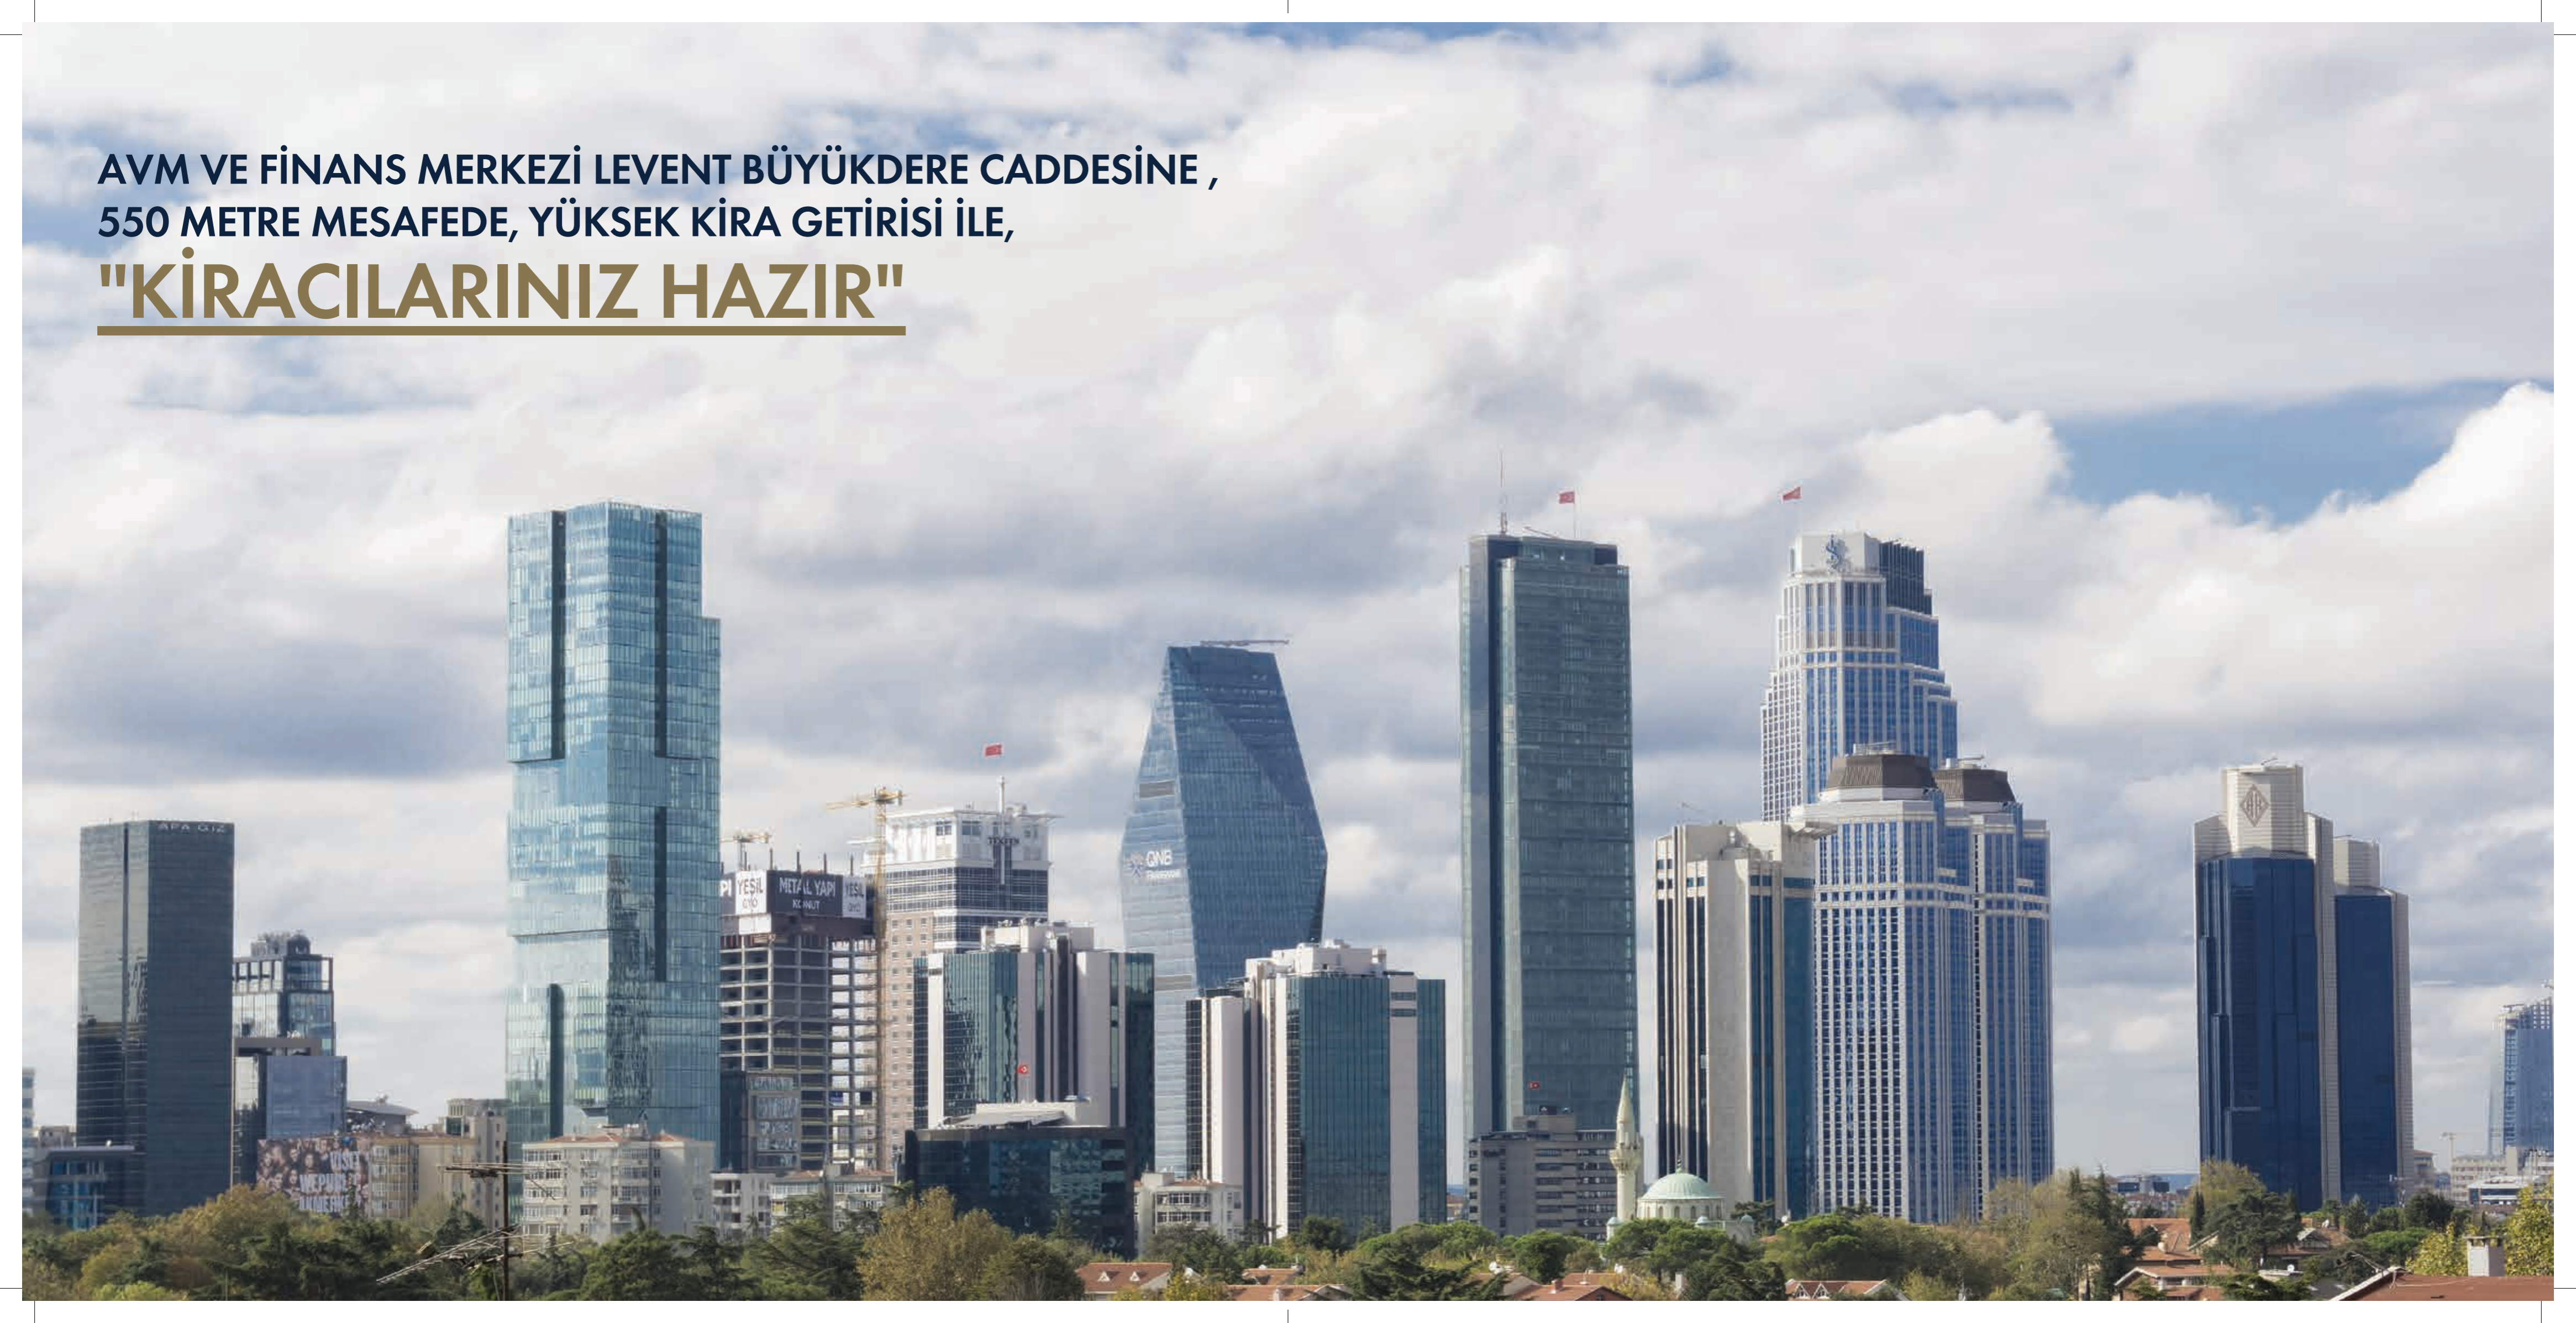

Stratejik noktalara olan kısa mesafe ve pratik ulaşım seçenekleri ile **şehrin keyifli konumundasınız.**

Wen Levent Residence mükemmel stratejik konumuyla, şehre bağlantının en avantajlı noktasında...

AVM VE FİNANS MERKEZİ LEVENT BÜYÜKDERE CADDESİNE ,
550 METRE MESAFEDE, YÜKSEK KİRA GETİRİSİ İLE,
"KİRACILARINIZ HAZIR"